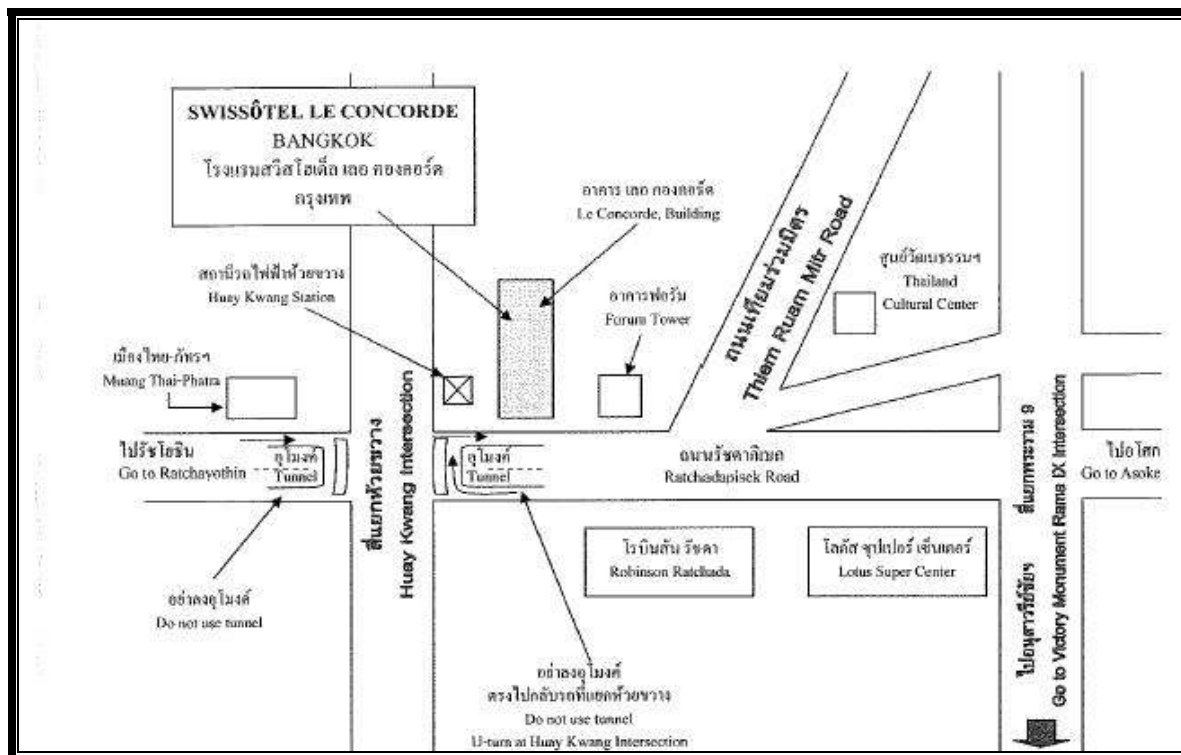

แผนที่สถานที่จัดการประชุมสามัญประจำปี 2554

Location Map of Swissotel Le Concorde Hotel BANGKOK

- หากเดินทางมาด้วยรถไฟฟ้าใต้ดินให้ขึ้นที่สถานีหัวขบวนโดยใช้ประตูทางออกหมายเลข 2 ทางไปอาคารเลอ คอนคอร์ด
- รถประจำทางที่ผ่าน : 12, 13, 73, 122, 136, 137, 175, 185, 206
- รถปรับอากาศที่ผ่าน: ปอ.15, ปอ.18, ปอ.22, ปอ.136, ปอ.137, ปอ.514, ปอ.517, ปอ.528, ปอ.529