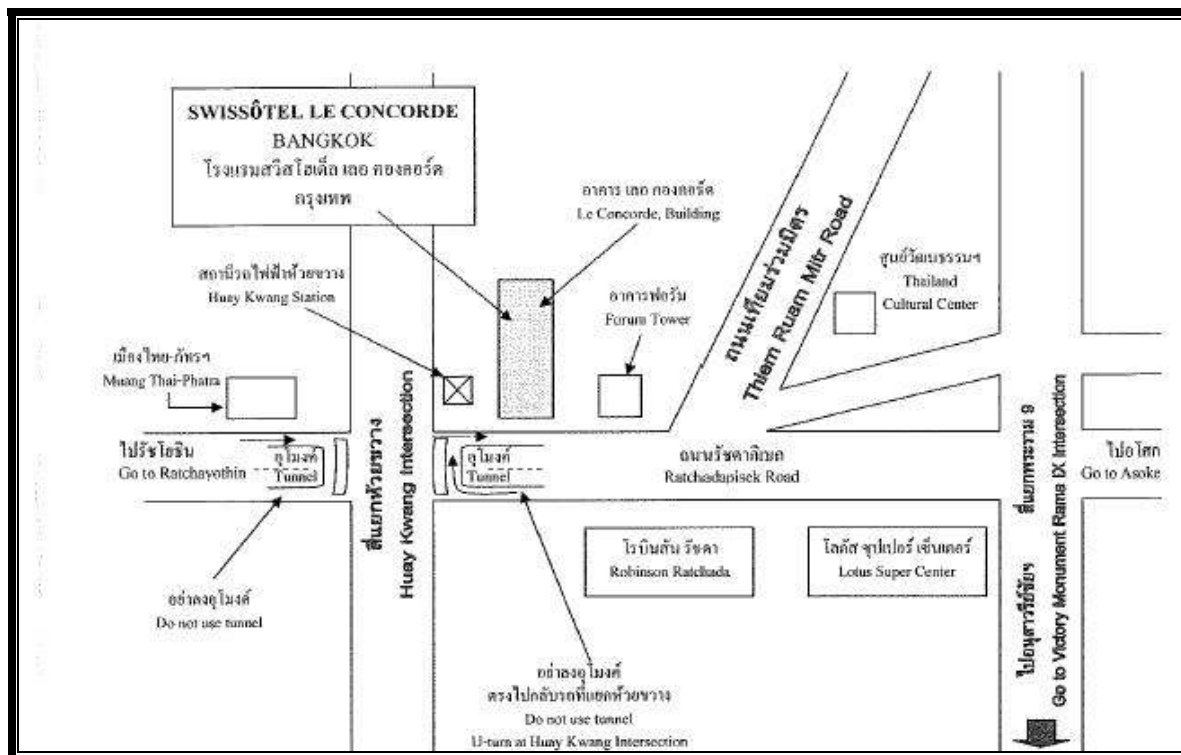

### แผนที่สถานที่จัดการประชุมสามัญประจำปี 2553

Location Map of Swissotel Le Concorde Hotel BANGKOK

- หากเดินทางมาด้วยรถไฟฟ้าใต้ดินให้ขึ้นที่สถานีนี้หัวขบวนโดยใช้ประตูทางออกหมายเลข 2 ทางไปอาคารเลอ คองคอร์ด
- รถประจำทางที่ผ่าน : 12, 13, 73, 122, 136, 137, 175, 185, 206
- รถปรับอากาศที่ผ่าน: ปอ.15, ปอ.18, ปอ.22, ปอ.136, ปอ.137, ปอ.514, ปอ.517, ปอ.528, ปอ.529